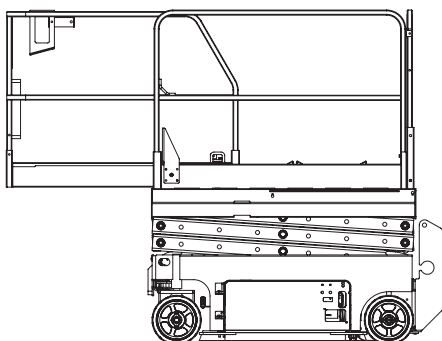

Kuhnle Scheren-Arbeitsbühnen

3

	Kuhnle SB 078 S	Kuhnle SB 078	Kuhnle SB 100 S
Reichweite und Tragkraft			
Max. Arbeitshöhe	ca. 7,80 m	ca. 8,20 m	ca. 10,00 m
Max. Plattformhöhe	ca. 5,77 m	ca. 6,20 m	ca. 8,00 m
Max. Korbbelastung	ca. 227 kg	ca. 350 kg	ca. 230 kg
Plattform			
Plattformlänge	ca. 1,72 m	ca. 2,31 m	ca. 2,48 m
Plattformbreite	ca. 0,79 m	ca. 0,81 m	ca. 0,81 m
Plattform ausziehbar	ca. 0,85 m	ca. 0,92 m	ca. 0,92 m
Fahrzeugdaten			
Transportlänge	ca. 1,90 m	ca. 2,49 m	ca. 2,48 m
Transportbreite	ca. 0,79 m	ca. 0,81 m	ca. 0,81 m
Transporthöhe (eingefahren)	ca. 1,98 m	ca. 2,03 m	ca. 2,18 m
Transporthöhe bei eingeklapptem Geländer	ca. 1,76 m	ca. 1,13 m	ca. 1,33 m
Gesamtgewicht	ca. 1.590 kg	ca. 1.655 kg	ca. 2.160 kg
Eignung	innen + außen	innen	innen
Fahrzeugantrieb			
Diesel / Elektro	Elektro	Elektro	Elektro