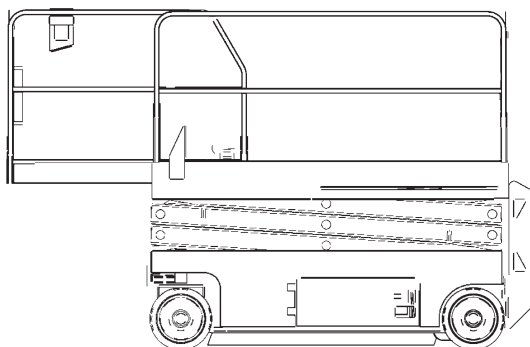

Kuhnle Scheren-Arbeitsbühnen

3

Kuhnle SB 100 L Kuhnle SB 120 E Kuhnle SB 142 E

Reichweite und Tragkraft			
Max. Arbeitshöhe	ca. 9,80 m	ca. 11,20 m	ca. 14,19 m
Max. Plattformhöhe	ca. 7,80 m	ca. 9,20 m	ca. 12,19 m
Max. Korbbelastung	ca. 454 kg	ca. 300 kg	ca. 360 kg
Plattform			
Plattformlänge	ca. 2,50 m	ca. 2,31 m	ca. 3,18 m
Plattformbreite	ca. 1,20 m	ca. 1,20 m	ca. 1,60 m
Plattform ausziehbar	ca. 1,30 m	ca. 0,92 m	ca. 1,00 m
Fahrzeugdaten			
Transportlänge	ca. 2,50 m	ca. 2,49 m	ca. 3,18 m
Transportbreite	ca. 1,20 m	ca. 1,20 m	ca. 1,22m
Transporthöhe (eingefahren)	ca. 2,30 m	ca. 2,40 m	ca. 3,06 m
Transporthöhe bei eingeklapptem Geländer	ca. 1,90 m	ca. 1,53 m	ca. 2,21 m
Gesamtgewicht	ca. 2.330 kg	ca. 2.470 kg	ca. 5120 kg
Eignung	innen + außen	innen + außen	innen + außen
Fahrzeugantrieb			
Diesel / Elektro	Elektro	Elektro	Elektro