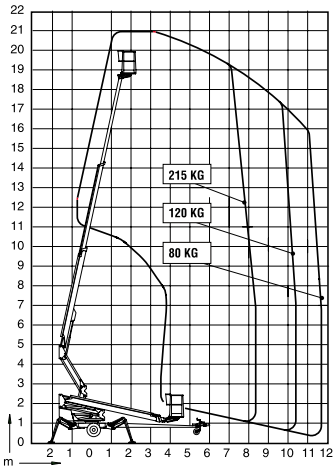

Anhängerbühne

Kuhnle AT 210

Kuhnle AT 210

Reichweite und Tragkraft	
Max. Arbeitshöhe	ca. 21,00 m
Max. Plattformhöhe	ca. 19,00 m
Max. seitliche Reichweite	ca. 11,70 m
Max. Korbbelastung	ca. 215 kg
Fahrzeugdaten	
Fahrzeuginnenlänge	ca. 7,55 m
Fahrzeuginnenbreite	ca. 1,92 m
Fahrzeuginnenhöhe	ca. 218 cm
Abstützbreite	ca. 4,00 m
Gesamtgewicht	ca. 2.330 kg
Arbeitskorb	
Korbgröße	ca. 0,70 x 1,30 m
Fahrtrieb	
Rad / Raupe	-
Führerschein	
Klasse	BE