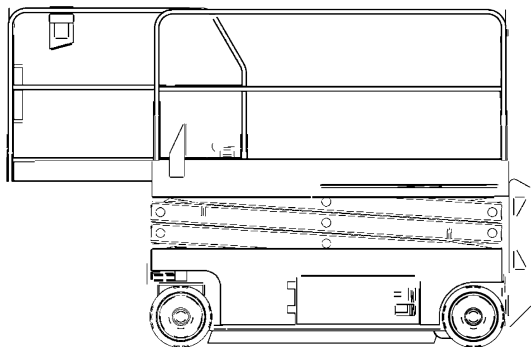

Kuhnle Scheren-Arbeitsbühnen

3

Kuhnle
SB 120 S
HAB

Kuhnle
SB 130
GSL

Kuhnle
SB 140
JLG

Reichweite und Tragkraft			
Max. Arbeitshöhe	ca. 12,40 m	ca. 13,10 m	ca. 14,19 m
Max. Plattformhöhe	ca. 10,40 m	ca. 11,10 m	ca. 12,19 m
Max. Korbbelastung	ca. 350 kg	ca. 450 kg	ca. 360 kg
Plattform			
Plattformlänge	ca. 2,49 m	ca. 3,00 m	ca. 2,92 m
Plattformbreite	ca. 0,98 m	ca. 1,18 m	ca. 1,65 m
Plattform ausschiebbar	ca. 1,20 m	ca. 1,00 m	ca. 0,91 m
Fahrzeugdaten			
Transportlänge	ca. 2,71 m	ca. 3,12 m	ca. 3,10 m
Transportbreite	ca. 0,98 m	ca. 1,18 m	ca. 1,75 m
Transporthöhe (eingefahren)	ca. 2,58 m	ca. 2,64 m	ca. 2,83 m
Transporthöhe bei eingeklapptem Geländer	ca. 1,92 m	ca. 1,73 m	ca. 1,73 m
Gesamtgewicht	ca. 2.860 kg	ca. 3.440 kg	ca. 5.600 kg
Eignung	innen	innen	innen + außen
Fahrzeugantrieb			
Diesel / Elektro	Elektro	Elektro	Diesel / Elektro