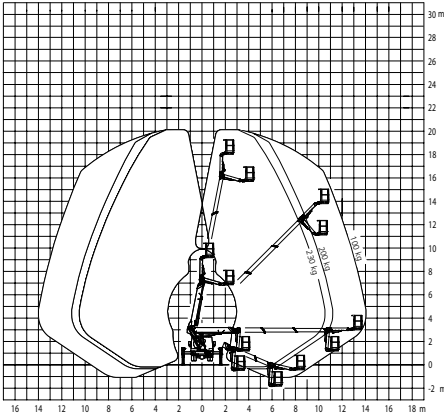

LKW-Arbeitsbuehne

# Kuhnle WT 200 K

## Kuhnle WT 200 K

<b>Reichweite und Tragkraft</b>	
Max. Arbeitshoehe	ca. 20,10 m
Max. Plattformhoehe	ca. 18,10 m
Max. seitliche Reichweite	ca. 15,70 m bei 100 kg Korblast
Max. Korbbelastung	ca. 230 kg
<b>Fahrzeugdaten</b>	
Fahrzeuglaenge	ca. 7,50 m
Fahrzeugbreite	ca. 2,10 m
Fahrzeughoehe	ca. 2,98 m
Abstuertzbreite schmal	ca. 2,10 m
Abstuertzbreite einseitig	ca. 2,81 m
Abstuertzbreite beidseitig	ca. 3,54 m
Gesamtgewicht	ca. 3.490 kg
<b>Arbeitskorb</b>	
Korbgroeoe	ca. 1,40 x 0,70 m
<b>Fuehrerschein</b>	
Klasse	B (3)