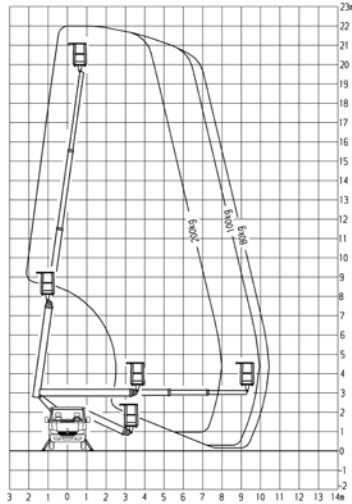

LKW-Arbeitsbühne

Kuhnle WT 220

Kuhnle WT 220

Reichweite und Tragkraft	
Max. Arbeitshöhe	ca. 22,00 m
Max. Plattformhöhe	ca. 20,00 m
Max. seitliche Reichweite	ca. 13,20 m bei 100 kg Korblast
Max. Korbbelastung	ca. 200 kg
Fahrzeugdaten	
Fahrzeuglänge	ca. 7,10 m
Fahrzeugbreite	ca. 2,00 m
Fahrzeughöhe	ca. 3,00 m
Abstützbreite schmal	–
Abstützbreite einseitig	–
Abstützbreite beidseitig	ca. 3,10 m
Gesamtgewicht	ca. 3.490 kg
Arbeitskorb	
Korbgröße	ca. 1,40 x 0,70 m
Führerschein	
Klasse	B