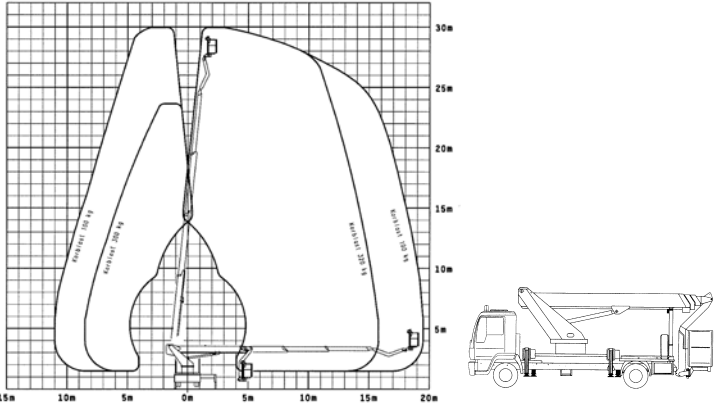

LKW-Arbeitsbühne

Kuhnle WT 300 V

Kuhnle WT 300 V

Reichweite und Tragkraft	
Max. Arbeitshöhe	ca. 30,00 m
Max. Plattformhöhe	ca. 28,00 m
Max. seitliche Reichweite	ca. 19,00 m bei 100 kg Korblast
Max. Korbbelastung	ca. 300 kg
Fahrzeugdaten	
Fahrzeuglänge	ca. 8,53 m
Fahrzeugbreite	ca. 2,55 m
Fahrzeughöhe	ca. 3,50 m
Abstützbreite schmal	ca. 2,55 m
Abstützbreite einseitig	ca. 3,70 m
Abstützbreite beidseitig	ca. 4,90 m
Gesamtgewicht	ca. 7.490 kg
Arbeitskorb	
Korbgröße	ca. 1,60 x 0,80 m
Führerschein	
Klasse	C1 (3)