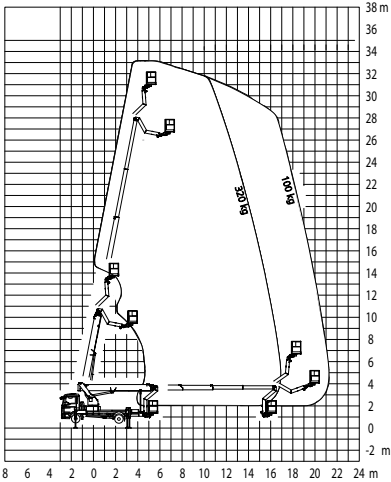

LKW-Arbeitsbühne

Kuhnle WT 330

Kuhnle WT 330

Reichweite und Tragkraft	
Max. Arbeitshöhe	ca. 33,00 m
Max. Plattformhöhe	ca. 31,00 m
Max. seitliche Reichweite	ca. 21,00 m bei 100 kg Korblast
Max. Korbbelastung	ca. 320 kg
Fahrzeugdaten	
Fahrzeuginnenlänge	ca. 8,79 m
Fahrzeugbreite	ca. 2,54 m
Fahrzeughöhe	ca. 3,56 m
Abstützbreite schmal	ca. 2,54 m
Abstützbreite einseitig	ca. 3,91 m
Abstützbreite beidseitig	ca. 5,30 m
Gesamtgewicht	ca. 7.490 kg
Arbeitskorb	
Korbgröße	ca. 1,70 x 0,86 m
Führerschein	
Klasse	C1 (3)