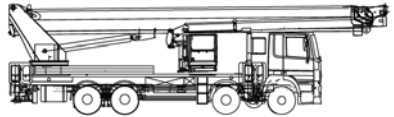

LKW-Arbeitsbühne

Kuhnle WT 730

1

Kuhnle WT 730

Reichweite und Tragkraft	
Max. Arbeitshöhe	ca. 70,00 m
Max. Plattformhöhe	ca. 68,00 m
Max. seitliche Reichweite	ca. 36 m je nach Abstützung und Korblast
Max. Korbelastung	ca. 700 kg
Fahrzeugdaten	
Fahrzeuglänge	ca. 13,75 m
Fahrzeugbreite	ca. 2,50 m
Fahrzeughöhe	ca. 3,98 m
Abstützbreite schmal	ca. 2,70 m
Abstützbreite beidseitig	ca. 7,90 m
Gesamtgewicht	ca. 33.000 kg
Arbeitskorb	
Korbgröße	ca. 2,47 x 1,05 m
Führerschein	
Klasse	C (2)