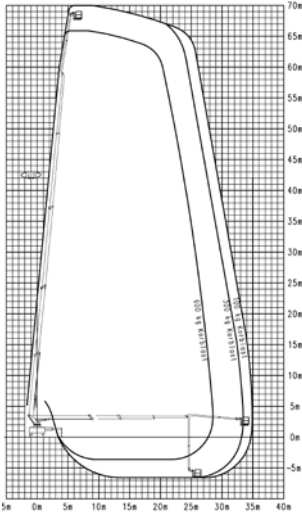

LKW-Arbeitsbühne

Kuhnle WT 730

1

Kuhnle WT 730

Reichweite und Tragkraft	
Max. Arbeitshöhe	ca. 70,00 m
Max. Plattformhöhe	ca. 68,00 m
Max. seitliche Reichweite	ca. 36 m je nach Abstützung und Korblast
Max. Korbelastung	ca. 700 kg
Fahrzeugdaten	
Fahrzeuglänge	ca. 13,75 m
Fahrzeugbreite	ca. 2,50 m
Fahrzeughöhe	ca. 3,98 m
Abstützbreite schmal	ca. 2,70 m
Abstützbreite beidseitig	ca. 7,90 m
Gesamtgewicht	ca. 33.000 kg
Arbeitskorb	
Korbgröße	ca. 2,47 x 1,05 m
Führerschein	
Klasse	C (2)