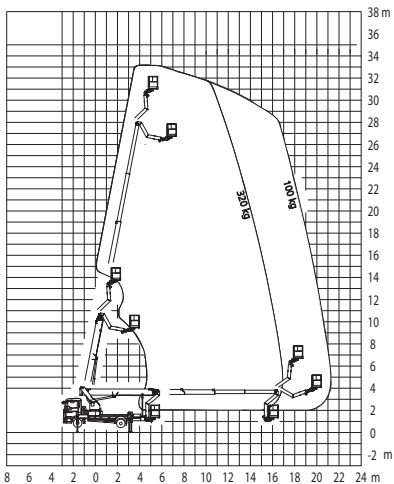

LKW-Arbeitsbühne

Kuhnle WT 330

Kuhnle WT 330

Reichweite und Tragkraft	
Max. Arbeitshöhe	ca. 33,00 m
Max. Plattformhöhe	ca. 31,00 m
Max. seitliche Reichweite	ca. 21,00 m bei 100 kg Korblast
Max. Korbbelastung	ca. 320 kg
Fahrzeugdaten	
Fahrzeuglänge	ca. 8,79 m
Fahrzeugbreite	ca. 2,54 m
Fahrzeughöhe	ca. 3,56 m
Abstützbreite schmal	ca. 2,54 m
Abstützbreite einseitig	ca. 3,91 m
Abstützbreite beidseitig	ca. 5,30 m
Gesamtgewicht	ca. 7.490 kg
Arbeitskorb	
Korbgröße	ca. 1,70 x 0,86 m
Führerschein	
Klasse	C1 (3)