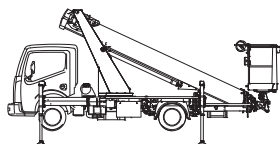

LKW-Arbeitsbühne Kuhnle WT 260 B

1

Kuhnle WT 260 B

Reichweite und Tragkraft	
Max. Arbeitshöhe	ca. 25,80 m
Max. Plattformhöhe	ca. 23,80 m
Max. seitliche Reichweite	ca. 12,50 m bei 100 kg Korblast
Max. Korbbelastung	ca. 200 kg
Fahrzeugdaten	
Fahrzeuglänge	ca. 6,68 m
Fahrzeugbreite	ca. 2,10 m
Fahrzeughöhe	ca. 2,95 m
Abstützbreite schmal	ca. 2,15 m
Abstützbreite einseitig	ca. 2,80 m
Abstützbreite beidseitig	ca. 3,40 m
Gesamtgewicht	ca. 3.490 kg
Arbeitskorb	
Korbgröße	ca. 1,39 x 0,69 m
Korbgeschwindigkeit	ca. 0,15 m/s
Führerschein	
Klasse	B