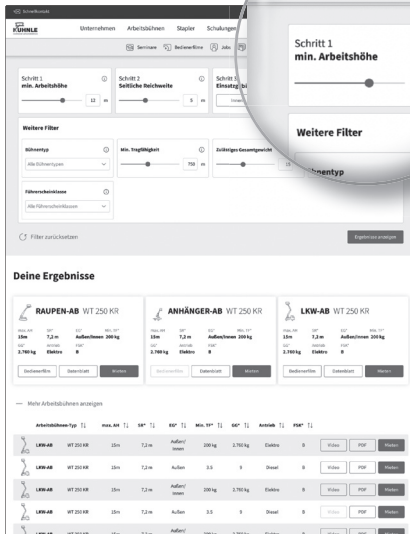

Information auf einen Klick: Kuhnle im Internet.

Hier erfahren Sie einfach und schnell
alles Wesentliche über Arbeitsbühnen,
Sicherheit & Co:

www.kuhnle.eu

Hier haben Sie den
kompletten Überblick
über unseren Fuhr-
park inklusive aller
wichtigen Daten.

Mit unserer **neuen Suchfunktion** finden Sie
garantiert die für Sie passende Bühne!
Und das mit wenigen Klicks.

Die aktuellsten Kuhnle-Videos! **You Tube**

KA KUHLE AKADEMIE
Ganz sicher oben arbeiten

Jetzt noch schneller, besser, direkter: Hier haben Sie den vollen Überblick über unser umfassendes Schulungsprogramm, können Termine abfragen oder auch Seminare direkt buchen: