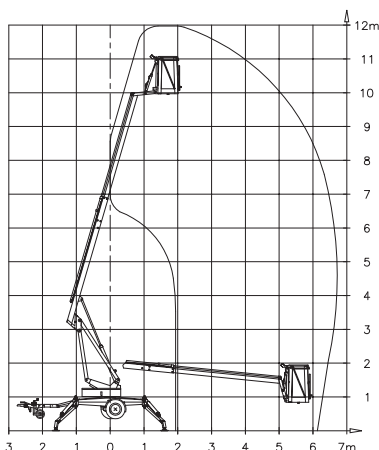

Anhängerbühne Kuhnle AT 120

Kuhnle AT 120

Reichweite und Tragkraft	
Max. Arbeitshöhe	ca. 12,00 m
Max. Plattformhöhe	ca. 10,00 m
Max. seitliche Reichweite	ca. 6,70 m
Max. Korbbelastung	ca. 120 kg (Anzahl Personen: 1)
Fahrzeugdaten	
Fahrzeuglänge	ca. 5,68
Fahrzeugbreite	ca. 1,40 – 0,75 m
Fahrzeughöhe	ca. 2,10 – 1,84 m
Abstützmaße	ca. 3,55 x 3,65 m (L x B)
Gesamtgewicht	ca. 985 kg
Arbeitskorb	
Korbgröße	ca. 0,60 x 0,70 m
Stromanschluss	Schukosteckdose im Korb
220 V Antrieb	•
Führerschein	
Klasse	B