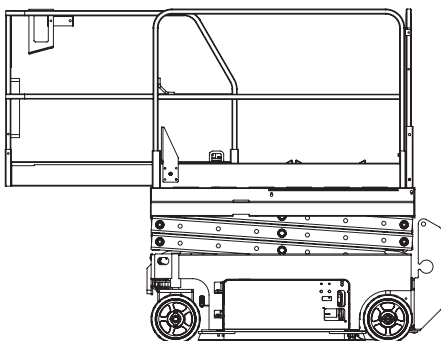

Kuhnle Scheren-Arbeitsbühnen

3

	Kuhnle SB 078 S	Kuhnle SB 078	Kuhnle SB 100 S
Reichweite und Tragkraft			
Max. Arbeitshöhe	ca. 7,80 m	ca. 8,20 m	ca. 10,00 m
Max. Plattformhöhe	ca. 5,77 m	ca. 6,20 m	ca. 8,00 m
Max. Korbbelastung	ca. 227 kg	ca. 350 kg	ca. 230 kg
Plattform			
Plattformlänge	ca. 1,72 m	ca. 2,31 m	ca. 2,48 m
Plattformbreite	ca. 0,79 m	ca. 0,81 m	ca. 0,81 m
Plattform ausziehbar	ca. 0,85 m	ca. 0,92 m	ca. 0,92 m
Fahrzeugdaten			
Transportlänge	ca. 1,90 m	ca. 2,49 m	ca. 2,48 m
Transportbreite	ca. 0,79 m	ca. 0,81 m	ca. 0,81 m
Transporthöhe (eingefahren)	ca. 1,98 m	ca. 2,03 m	ca. 2,18 m
Transporthöhe bei eingeklapptem Geländer	ca. 1,76 m	ca. 1,13 m	ca. 1,33 m
Gesamtgewicht	ca. 1.590 kg	ca. 1.655 kg	ca. 2.160 kg
Eignung	innen + außen	innen	innen
Fahrzeugantrieb			
Diesel / Elektro	Elektro	Elektro	Elektro