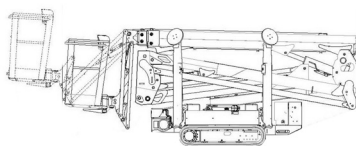

Raupen-Arbeitsbühne Kuhnle RT 200

Kuhnle RT 200

Reichweite und Tragkraft	
Max. Arbeitshöhe	ca. 20,00 m
Max. Plattformhöhe	ca. 18,00 m
Max. seitliche Reichweite	ca. 9,70 m
Max. Korbbelastung	ca. 230 kg
Fahrzeugdaten	
Fahrzeuginnenlänge	ca. 5,03 m
Fahrzeuginnenbreite	ca. 0,80 m
Fahrzeuginnenhöhe	ca. 1,99 m
Abstützmaße	ca. 3,50 x 3,50 m
Gesamtgewicht	ca. 2.880 kg
Arbeitskorb	
Korbgröße	ca. 1,30 x 0,70 m
Fahrtrieb	
Rad / Raupe	Raupe (Diesel / Elektro - 230V)
Führerschein	
Klasse	BE