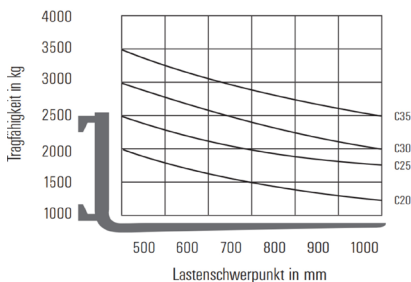

Frontstapler

Kuhnle ST 30-37D

Kuhnle ST 30-37D

Arbeitsbereich	
Tragkraft	ca. 3.000 kg
Lastschwerpunkt	ca. 0,5
Hubhöhe max. / Mastart	ca. 3.730 mm / Duplex
Freihub mit LSG	ca. 0,11 m
Gabellänge x -breite x -dicke	ca. 1.220 x 122 x 45 mm
Gabelträgerbreite	ca. 1.050 mm
Fahrzeugdaten	
Fahrzeuglänge	ca. 3,75 m
Fahrzeuglänge ohne Gabel	ca. 2,76 m
Fahrzeugbreite	ca. 1,24 m
Höhe Hubgerüst eingefahren	ca. 2,45 m
Höhe Hubger. ausgef. m. LSG	ca. 4,95 m
Eigengewicht	ca. 4.189 kg
Radstand	ca. 1,70 m
Wenderadius	ca. 2,4 m
Antrieb	
Antriebsart	Diesel
Besonderheiten	
Ausstattung	Halbkabine, Seitenschieber, Beleuchtung, Lastschutzzitter (LSG)