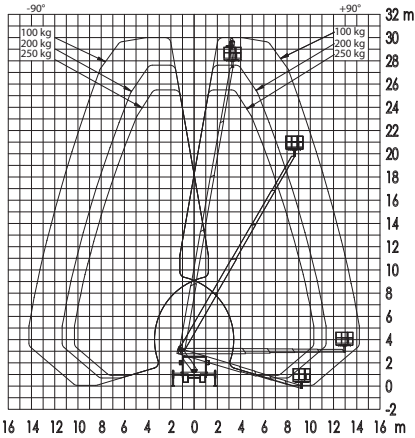

LKW-Arbeitsbühne

Kuhnle WT 300 B

Kuhnle WT 300 B

Reichweite und Tragkraft	
Max. Arbeitshöhe	ca. 30,00 m
Max. Plattformhöhe	ca. 28,00 m
Max. seitliche Reichweite	ca. 17,10 m bei 100 kg Korblast
Max. Korbbelastung	ca. 250 kg
Fahrzeugdaten	
Fahrzeuglänge	ca. 8,06 m
Fahrzeugbreite	ca. 2,30 m
Fahrzeughöhe	ca. 3,03 m
Abstützbreite schmal	ca. 2,34 m
Abstützbreite einseitig	ca. 3,10 m
Abstützbreite beidseitig	ca. 3,85 m
Gesamtgewicht	ca. 3.500 kg
Arbeitskorb	
Korbgröße	ca. 1,40 x 0,70 m
Führerschein	
Klasse	B