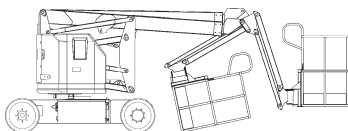

Kuhnle Gelenk- und Teleskop-Arbeitsbühnen

4

Kuhnle
T 100 E

Kuhnle
GT 120 EJ

Kuhnle
GT 120 E

Reichweite und Tragkraft			
Max. Arbeitshöhe	ca. 10,10 m	ca. 11,68 m	ca. 12,20 m
Max. Plattformhöhe	ca. 8,00 m	ca. 9,68 m	ca. 10,20 m
Max. seitliche Reichweite	ca. 3,10 m	ca. 7,22 m	ca. 6,10 m
Max. Korbbelastung	ca. 200 kg	ca. 230 kg	ca. 200 kg
Arbeitskorb			
Korbgröße	ca. 0,68 x 0,92 m	ca. 1,14 x 0,80 m	ca. 0,65 x 1,10 m
schwenkbarer Arbeitskorb	–	•	–
Korbarm beweglich	•	•	•
Fahrzeugdaten			
Transportlänge	ca. 2,65 m	ca. 5,64 m	ca. 4,10 m
Transportbreite	ca. 0,99 m	ca. 1,20 m	ca. 1,50 m
Transporthöhe	ca. 1,99 m	ca. 1,99 m	ca. 1,90 m
Gesamtgewicht	ca. 2.760 kg	ca. 7.110 kg	ca. 3.435 kg
geländegängig / Steigfähigkeit	– / 0 %	– / 25 %	– / 20 %
Eignung	innen + außen	innen + außen	innen + außen
Fahrzeugantrieb			
Diesel / Elektro	Elektro	Elektro	Elektro