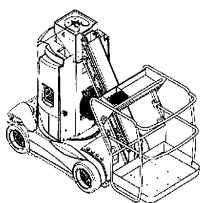

Kuhnle Gelenk- und Teleskop-Arbeitsbühnen

4

Kuhnle
T 100 E

Kuhnle
GT 120 EJ

Kuhnle
GT 120 E

Reichweite und Tragkraft			
Max. Arbeitshöhe	ca. 10,10 m	ca. 11,68 m	ca. 12,20 m
Max. Plattformhöhe	ca. 8,00 m	ca. 9,68 m	ca. 10,20 m
Max. seitliche Reichweite	ca. 3,10 m	ca. 7,22 m	ca. 6,10 m
Max. Korbbelastung	ca. 200 kg	ca. 230 kg	ca. 200 kg
Arbeitskorb			
Korbgröße	ca. 0,68 x 0,92 m	ca. 1,14 x 0,80 m	ca. 0,65 x 1,10 m
schwenkbarer Arbeitskorb	–	•	–
Korbarm beweglich	•	•	•
Fahrzeugdaten			
Transportlänge	ca. 2,65 m	ca. 5,64 m	ca. 4,10 m
Transportbreite	ca. 0,99 m	ca. 1,20 m	ca. 1,50 m
Transporthöhe	ca. 1,99 m	ca. 1,99 m	ca. 1,90 m
Gesamtgewicht	ca. 2.760 kg	ca. 7.110 kg	ca. 3.435 kg
geländegängig / Steigfähigkeit	– / 0 %	– / 25 %	– / 20 %
Eignung	innen + außen	innen + außen	innen + außen
Fahrzeugantrieb			
Diesel / Elektro	Elektro	Elektro	Elektro