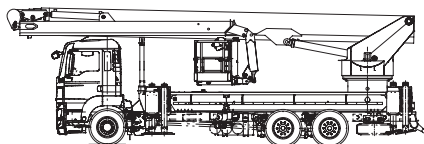

LKW-Arbeitsbühne **Kuhnle WT 580**

Kuhnle WT 580

Reichweite und Tragkraft	
Max. Arbeitshöhe	ca. 58,00 m
Max. Plattformhöhe	ca. 56,00 m
Max. seitliche Reichweite	ca. 40 m bei 120 kg Korblast
Max. Korbbelastung	ca. 500 kg
Fahrzeugdaten	
Fahrzeuglänge	ca. 12,00 m
Fahrzeugbreite	ca. 2,50 m
Fahrzeughöhe	ca. 4,00 m
Abstützbreite schmal	ca. 2,86 m
Abstützbreite einseitig	ca. 6,26 m
Abstützbreite beidseitig	ca. 9,70 m
Gesamtgewicht	ca. 26.000 kg
Arbeitskorb	
Korbgröße	ca. 3,60 x 0,90 m
Führerschein	
Klasse	C (2)