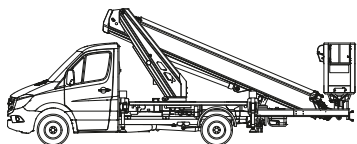

LKW-Arbeitsbühne **Kuhnle WT 270 BM**

Kuhnle WT 270 BM

Reichweite und Tragkraft	
Max. Arbeitshöhe	ca. 27,00 m
Max. Plattformhöhe	ca. 25,00 m
Max. seitliche Reichweite	ca. 13,50 m bei 100 kg Korblast
Max. Korbbelastung	ca. 230 kg
Fahrzeugdaten	
Fahrzeuglänge	ca. 7,85 m
Fahrzeugbreite	ca. 2,20 m
Fahrzeughöhe	ca. 3,00 m
Abstützbreite schmal	ca. 2,20 m
Abstützbreite einseitig	ca. 2,90 m
Abstützbreite beidseitig	ca. 3,60 m
Gesamtgewicht	ca. 3.490 kg
Arbeitskorb	
Korbgröße	ca. 1,40 x 0,70 m
Führerschein	
Klasse	B