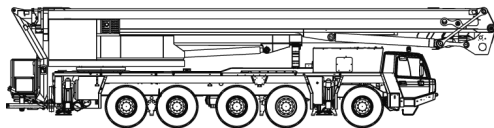

LKW-Arbeitsbühne **Kuhnle WT 1003**

Kuhnle WT 1003

Reichweite und Tragkraft	
Max. Arbeitshöhe	ca. 100,00 m
Max. Plattformhöhe	ca. 98,00 m
Max. seitliche Reichweite	ca. 39 m je nach Abstützung und Korblast
Max. Korbbelastung	ca. 600 kg
Fahrzeugdaten	
Fahrzeuginnenlänge	ca. 16,35 m
Fahrzeugbreite	ca. 2,75 m
Fahrzeughöhe	ca. 3,99 m
Abstützbreite schmal	-
Abstützbreite einseitig	-
Abstützbreite beidseitig	ca. 8,05 m
Gesamtgewicht	ca. 53 to
Arbeitskorb	
Korbgröße	ca. 3,82 x 0,97 m
Führerschein	
Klasse	C (2)