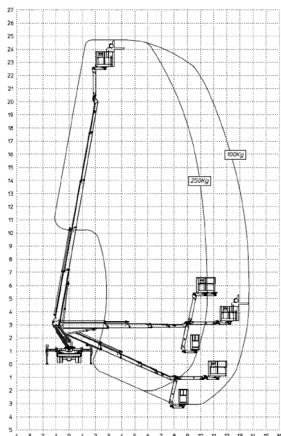

LKW-Arbeitsbühne

Kuhnle WT 250 KM

Kuhnle WT 250 KM

Reichweite und Tragkraft	
Max. Arbeitshöhe	ca. 24,70 m
Max. Plattformhöhe	ca. 22,70 m
Max. seitliche Reichweite	ca. 14,50 m bei 80 kg Korblast
Max. Korbbelastung	ca. 250 kg
Fahrzeugdaten	
Fahrzeuglänge	ca. 7,85 m
Fahrzeugbreite	ca. 2,22 m
Fahrzeughöhe	ca. 3,00 m
Abstützbreite schmal	ca. 2,22 m
Abstützbreite einseitig	ca. 2,91 m
Abstützbreite beidseitig	ca. 3,60 m
Gesamtgewicht	ca. 3.490 kg
Arbeitskorb	
Korbgröße	ca. 1,40 x 0,70 m
Führerschein	
Klasse	B