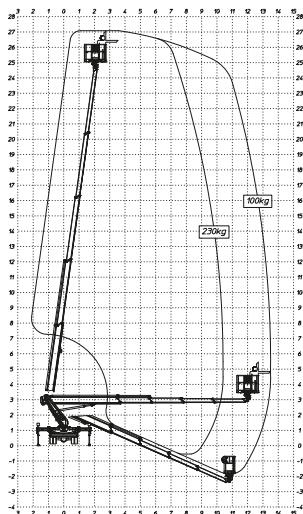

LKW-Arbeitsbühne **Kuhnle WT 270 BM**

Kuhnle WT 270 BM

Reichweite und Tragkraft	
Max. Arbeitshöhe	ca. 27,00 m
Max. Plattformhöhe	ca. 25,00 m
Max. seitliche Reichweite	ca. 13,50 m bei 100 kg Korblast
Max. Korbbelastung	ca. 230 kg
Fahrzeugdaten	
Fahrzeuglänge	ca. 7,85 m
Fahrzeugbreite	ca. 2,20 m
Fahrzeughöhe	ca. 3,00 m
Abstützbreite schmal	ca. 2,20 m
Abstützbreite einseitig	ca. 2,90 m
Abstützbreite beidseitig	ca. 3,60 m
Gesamtgewicht	ca. 3.490 kg
Arbeitskorb	
Korbgröße	ca. 1,40 x 0,70 m
Führerschein	
Klasse	B