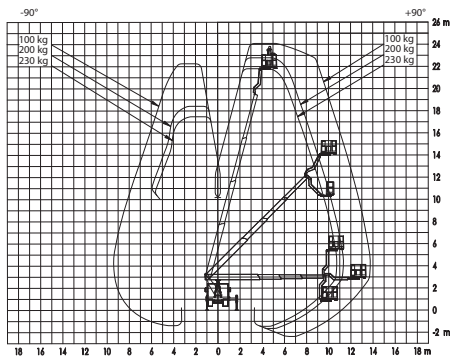

LKW-Arbeitsbühne

Kuhnle WT 250 KR

Kuhnle WT 250 KR

Reichweite und Tragkraft	
Max. Arbeitshöhe	ca. 24,40 m
Max. Plattformhöhe	ca. 22,40 m
Max. seitliche Reichweite	ca. 16,50 m bei 100 kg Korblast
Max. Korbbelastung	ca. 230 kg
Fahrzeugdaten	
Fahrzeuglänge	ca. 7,75 m
Fahrzeugbreite	ca. 2,20 m
Fahrzeughöhe	ca. 3,02 m
Abstützbreite schmal	ca. 2,20 m
Abstützbreite einseitig	ca. 2,93 m
Abstützbreite beidseitig	ca. 3,66 m
Gesamtgewicht	ca. 3.490 kg
Arbeitskorb	
Korbgröße	ca. 1,40 x 0,70 m
Führerschein	
Klasse	B