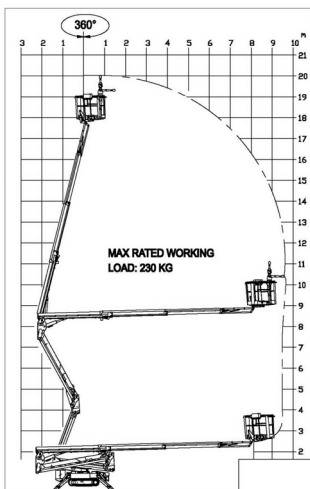

Raupen-Arbeitsbühne Kuhnle RT 200

Kuhnle RT 200

Reichweite und Tragkraft	
Max. Arbeitshöhe	ca. 20,00 m
Max. Plattformhöhe	ca. 18,00 m
Max. seitliche Reichweite	ca. 9,70 m
Max. Korbbelastung	ca. 230 kg
Fahrzeugdaten	
Fahrzeuginnenlänge	ca. 5,03 m
Fahrzeuginnenbreite	ca. 0,80 m
Fahrzeuginnenhöhe	ca. 1,99 m
Abstützmaße	ca. 3,50 x 3,50 m
Gesamtgewicht	ca. 2.880 kg
Arbeitskorb	
Korbgröße	ca. 1,30 x 0,70 m
Fahrtrieb	
Rad / Raupe	Raupe (Diesel / Elektro - 230V)
Führerschein	
Klasse	BE