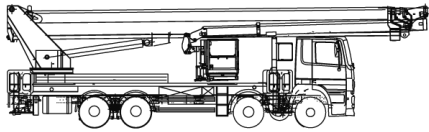

LKW-Arbeitsbühne **Kuhnle WT 700**

Kuhnle WT 700

Reichweite und Tragkraft	
Max. Arbeitshöhe	ca. 70,00 m
Max. Plattformhöhe	ca. 68,00 m
Max. seitliche Reichweite	ca. 41 m je nach Abstützung und Korblast
Max. Korbbelastung	ca. 600 kg
Fahrzeugdaten	
Fahrzeuglänge	ca. 11,99 m
Fahrzeugbreite	ca. 2,50 m
Fahrzeughöhe	ca. 3,95 m
Abstützbreite schmal	ca. 2,70 m
Abstützbreite einseitig	ca. 5,70 m
Abstützbreite beidseitig	ca. 8,70 m
Gesamtgewicht	ca. 32.000 kg
Arbeitskorb	
Korbgröße	ca. 3,8 x 0,97 m
Führerschein	
Klasse	C (2)