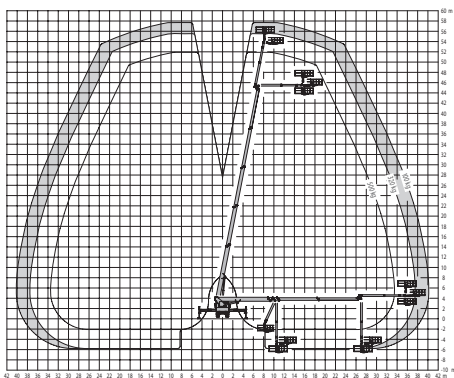

LKW-Arbeitsbühne **Kuhnle WT 580**

Kuhnle WT 580

Reichweite und Tragkraft	
Max. Arbeitshöhe	ca. 58,00 m
Max. Plattformhöhe	ca. 56,00 m
Max. seitliche Reichweite	ca. 40 m bei 120 kg Korblast
Max. Korbbelastung	ca. 500 kg
Fahrzeugdaten	
Fahrzeuglänge	ca. 12,00 m
Fahrzeugbreite	ca. 2,50 m
Fahrzeughöhe	ca. 4,00 m
Abstützbreite schmal	ca. 2,86 m
Abstützbreite einseitig	ca. 6,26 m
Abstützbreite beidseitig	ca. 9,70 m
Gesamtgewicht	ca. 26.000 kg
Arbeitskorb	
Korbgröße	ca. 3,60 x 0,90 m
Führerschein	
Klasse	C (2)