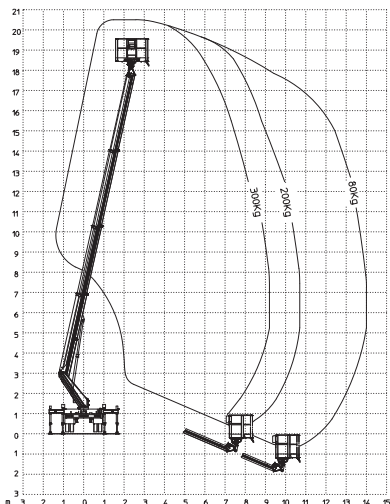

LKW-Arbeitsbühne

Kuhnle WT 204

Kuhnle WT 204

Reichweite und Tragkraft	
Max. Arbeitshöhe	ca. 20,40 m
Max. Plattformhöhe	ca. 18,40 m
Max. seitliche Reichweite	ca. 14,00 m bei 80 kg Korblast
Max. Korbbelastung	ca. 300 kg
Fahrzeugdaten	
Fahrzeuglänge	ca. 7,30 m
Fahrzeugbreite	ca. 2,20 m
Fahrzeughöhe	ca. 2,83 m
Abstützbreite schmal	ca. 2,20 m
Abstützbreite einseitig	ca. 2,90 m
Abstützbreite beidseitig	ca. 3,60 m
Gesamtgewicht	ca. 3.490 kg
Arbeitskorb	
Korbgröße	ca. 1,40 x 0,70 m
Führerschein	
Klasse	B