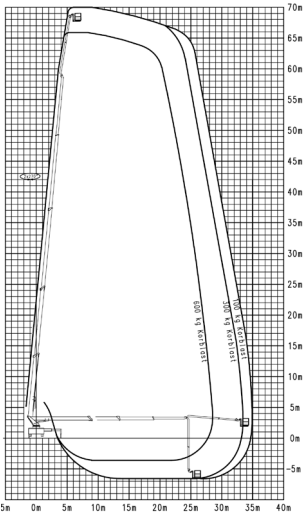

LKW-Arbeitsbühne **Kuhnle WT 700**

Kuhnle WT 700

Reichweite und Tragkraft	
Max. Arbeitshöhe	ca. 70,00 m
Max. Plattformhöhe	ca. 68,00 m
Max. seitliche Reichweite	ca. 41 m je nach Abstützung und Korblast
Max. Korbbelastung	ca. 600 kg
Fahrzeugdaten	
Fahrzeuglänge	ca. 11,99 m
Fahrzeugbreite	ca. 2,50 m
Fahrzeughöhe	ca. 3,95 m
Abstützbreite schmal	ca. 2,70 m
Abstützbreite einseitig	ca. 5,70 m
Abstützbreite beidseitig	ca. 8,70 m
Gesamtgewicht	ca. 32.000 kg
Arbeitskorb	
Korbgröße	ca. 3,8 x 0,97 m
Führerschein	
Klasse	C (2)