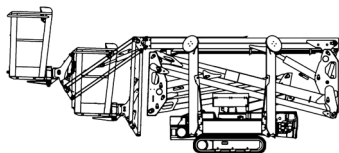

Raupen-Arbeitsbühne Kuhnle RT 170

Kuhnle RT 170

Reichweite und Tragkraft	
Max. Arbeitshöhe	ca. 17,06 m
Max. Plattformhöhe	ca. 15,06 m
Max. seitliche Reichweite	ca. 7,50 m bei 230 kg
Max. Korbbelastung	ca. 230 kg
Fahrzeugdaten	
Fahrzeuginnenlänge	ca. 4,53 m
Fahrzeugbreite	ca. 0,80 - 1,10 m
Fahrzeughöhe	ca. 1,99 m
Abstützbreite	ca. 3,20 m
Gesamtgewicht	ca. 2.300 kg
Arbeitskorb	
Korbgröße	ca. 1,34 x 0,70 m
Fahrertrieb	
Rad / Raupe	Raupe (Diesel / Elektro - 230V)
Führerschein	
Klasse	BE