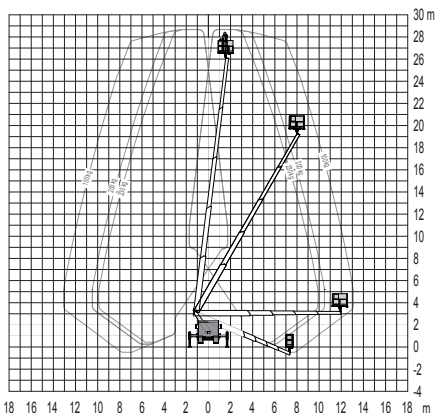

LKW-Arbeitsbühne **Kuhnle WT 290 B**

Kuhnle WT 290 B

Reichweite und Tragkraft	
Max. Arbeitshöhe	ca. 28,60 m
Max. Plattformhöhe	ca. 26,60 m
Max. seitliche Reichweite	ca. 16,20 m bei 100 kg Korblast
Max. Korbbelastung	ca. 230 kg
Fahrzeugdaten	
Fahrzeuglänge	ca. 7,73 m
Fahrzeugbreite	ca. 2,20 m
Fahrzeughöhe	ca. 3,03 m
Abstützbreite schmal	ca. 2,20 m
Abstützbreite einseitig	ca. 2,95 m
Abstützbreite beidseitig	ca. 3,65 m
Gesamtgewicht	ca. 3.490 kg
Arbeitskorb	
Korbgröße	ca. 1,40 x 0,70 m
Führerschein	
Klasse	B