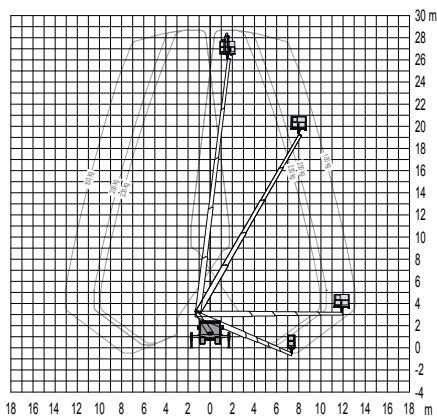

## LKW-Arbeitsbühne **Kuhnle WT 290 B**

### Kuhnle WT 290 B

Reichweite und Tragkraft	
Max. Arbeitshöhe	ca. 28,80 m
Max. Plattformhöhe	ca. 26,80 m
Max. seitliche Reichweite	ca. 16,20 m bei 100 kg Korblast
Max. Korbbelastung	ca. 230 kg
Fahrzeugdaten	
Fahrzeuglänge	ca. 6,95 m
Fahrzeugbreite	ca. 2,20 m
Fahrzeughöhe	ca. 3,03 m
Abstützbreite schmal	ca. 2,20 m
Abstützbreite einseitig	ca. 2,93 m
Abstützbreite beidseitig	ca. 3,66 m
Gesamtgewicht	ca. 3.490 kg
Arbeitskorb	
Korbgröße	ca. 1,40 x 0,70 m
Führerschein	
Klasse	B