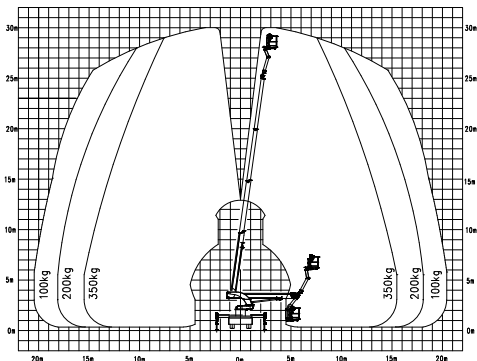

LKW-Arbeitsbühne

Kuhnle WT 300 KS

1

Kuhnle WT 300 KS

Reichweite und Tragkraft	
Max. Arbeitshöhe	ca. 30,00 m
Max. Plattformhöhe	ca. 28,00 m
Max. seitliche Reichweite	ca. 20,45 m bei 100 kg Korblast
Max. Korbbelastung	ca. 350 kg
Fahrzeugdaten	
Fahrzeuglänge	ca. 7,90 m
Fahrzeugbreite	ca. 2,52 m
Fahrzeughöhe	ca. 3,42 m
Abstützbreite schmal	ca. 2,52 m
Abstützbreite einseitig	ca. 3,72 m
Abstützbreite beidseitig	ca. 5,00 m
Gesamtgewicht	ca. 7.490 kg
Arbeitskorb	
Korbgröße	ca. 1,80 x 0,80 m
Führerschein	
Klasse	C1 (3)