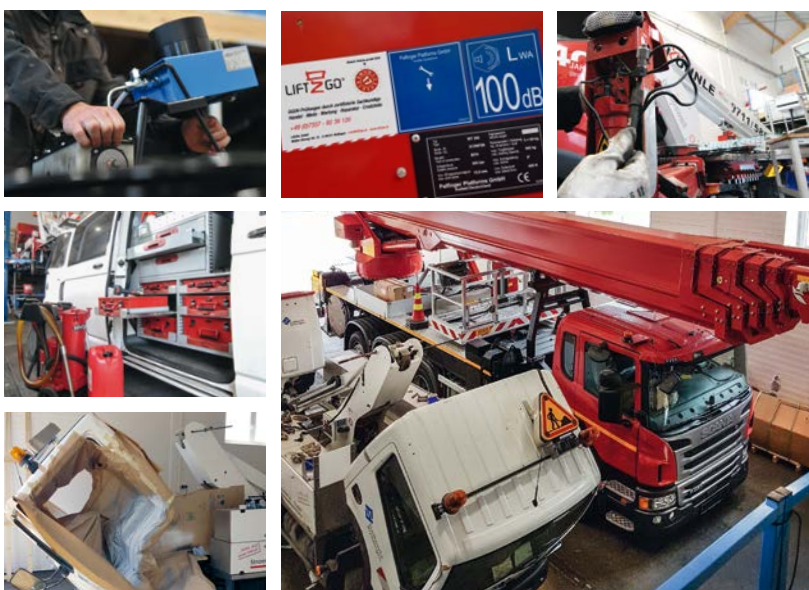

LIFT2GO®

Ihr Fuhrpark in besten Händen:

Im neuen Lift2Go/Kuhnle Service-Kompetenz-Zentrum in Nellingen!

Jetzt gibt es optimalen Service für ihre Fahrzeuge im Großraum Ulm: Die Spezialisten in Nellingen warten Arbeitsbühnen, LKW, Feuerwehrfahrzeuge und Hydrauliksysteme. Herstellerunabhängig, kompetent und zuverlässig.

Im neuen Lift2Go Service-Kompetenz-Zentrum können jetzt Arbeitsgeräte aller Art fachgerecht und schnell gewartet werden. Die große Halle liegt verkehrsgünstig an der A8 in Nellingen und ist mit einem hochmodernen Maschinenpark ausgestattet.

Hier werden markenübergreifend Arbeitsbühnen aller Hersteller gewartet und repariert: Ruthmann, Palfinger, France Elevateur, Multitel, CTE, Haulotte, Skyjack, Genie und mehr. Aber auch LKW-Arbeitsbühnen, Industriebühnen, Minikrane, Lastwagen, Feuerwehrfahrzeuge, Spezialfahrzeuge und Hydrauliksysteme aller Art sind hier in den besten Händen. Unsere Mitarbeiter sind Spezialisten und haben langjährige Branchenfahrung. Sämtlich vorgeschriebenen Überprüfungen werden durchgeführt: sowohl die Inspektionen nach Herstellervorgaben bis zur Vorführung beim TÜV, selbst die Prüfungen nach DGUV inklusive der PSA kann man hier fachgerecht vornehmen lassen.

Zahlreiche weitere Services runden das Angebot ab: ein mobiler Vor-Ort-Service hilft im Notfall, der Hol- und Bringservice erspart komplizierte Abholaktionen. Ersatzteile sind schnell vor Ort und mit unseren Wartungs- und Inspektionspauschalen ist der Fuhrparkmanager auf der sicheren und fest kalkulierbaren Seite!

www.lift2go.de

NEU!

Höhenrekord auf 3,5t!

Kuhnle WT 290 B.