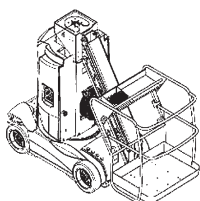

Kuhnle Gelenk- und Teleskop-Arbeitsbühnen

4

Kuhnle
T 100 E

Kuhnle
GT 120 EJ

Kuhnle
GT 120 E

Reichweite und Tragkraft			
Max. Arbeitshöhe	ca. 10,10 m	ca. 11,68 m	ca. 12,20 m
Max. Plattformhöhe	ca. 8,00 m	ca. 9,68 m	ca. 10,20 m
Max. seitliche Reichweite	ca. 3,10 m	ca. 7,22 m	ca. 6,10 m
Max. Korbbelastung	ca. 200 kg	ca. 230 kg	ca. 200 kg
Arbeitskorb			
Korbgröße	ca. 0,68 x 0,92 m	ca. 1,14 x 0,80 m	ca. 0,65 x 1,10 m
schwenkbarer Arbeitskorb	–	•	–
Korbarm beweglich	•	•	•
Fahrzeugdaten			
Transportlänge	ca. 2,65 m	ca. 5,64 m	ca. 4,10 m
Transportbreite	ca. 0,99 m	ca. 1,20 m	ca. 1,50 m
Transporthöhe	ca. 1,99 m	ca. 1,99 m	ca. 1,90 m
Gesamtgewicht	ca. 2.760 kg	ca. 7.110 kg	ca. 3.435 kg
geländegängig / Steigfähigkeit	– / 0 %	– / 25 %	– / 20 %
Eignung	innen + außen	innen + außen	innen + außen
Fahrzeugantrieb			
Diesel / Elektro	Elektro	Elektro	Elektro