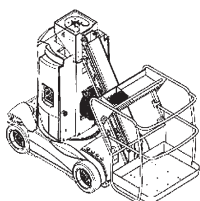

Kuhnle Gelenk- und Teleskop-Arbeitsbühnen

4

Kuhnle
T 100 E

Kuhnle
GT 120 EJ

Kuhnle
GT 120 E

Reichweite und Tragkraft			
Max. Arbeitshöhe	ca. 10,10 m	ca. 11,68 m	ca. 12,20 m
Max. Plattformhöhe	ca. 8,00 m	ca. 9,68 m	ca. 10,20 m
Max. seitliche Reichweite	ca. 3,10 m	ca. 7,22 m	ca. 6,10 m
Max. Korbbelastung	ca. 200 kg	ca. 230 kg	ca. 200 kg
Arbeitskorb			
Korbgröße	ca. 0,68 x 0,92 m	ca. 1,14 x 0,80 m	ca. 0,65 x 1,10 m
schwenkbarer Arbeitskorb	-	•	-
Korbarm beweglich	•	•	•
Fahrzeugdaten			
Transportlänge	ca. 2,65 m	ca. 5,64 m	ca. 4,10 m
Transportbreite	ca. 0,99 m	ca. 1,20 m	ca. 1,50 m
Transporthöhe	ca. 1,99 m	ca. 1,99 m	ca. 1,90 m
Gesamtgewicht	ca. 2.760 kg	ca. 7.110 kg	ca. 3.435 kg
geländegängig / Steigfähigkeit	- / 0 %	- / 25 %	- / 20 %
Eignung	innen + außen	innen + außen	innen + außen
Fahrzeugantrieb			
Diesel / Elektro	Elektro	Elektro	Elektro