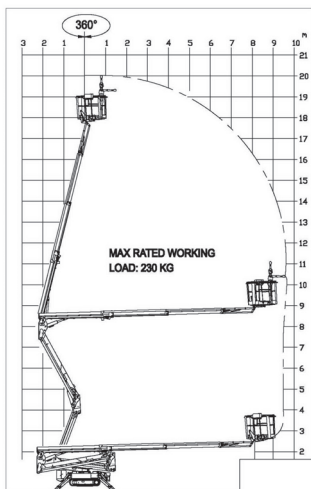

Raupen-Arbeitsbühne Kuhnle RT 200

Kuhnle RT 200

Reichweite und Tragkraft	
Max. Arbeitshöhe	ca. 20,00 m
Max. Plattformhöhe	ca. 18,00 m
Max. seitliche Reichweite	ca. 9,70 m
Max. Korbbelastung	ca. 230 kg
Fahrzeugdaten	
Fahrzeuglänge	ca. 5,03 m
Fahrzeugbreite	ca. 0,80 m
Fahrzeughöhe	ca. 1,99 m
Abstützmaße	ca. 3,50 x 3,50 m
Gesamtgewicht	ca. 2.880 kg
Arbeitskorb	
Korbgröße	ca. 1,30 x 0,70 m
Fahrtrieb	
Rad / Raupe	Raupe (Elektro / Diesel)
Führerschein	
Klasse	C1E (3)