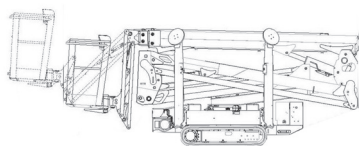

Raupen-Arbeitsbühne Kuhnle RT 200

Kuhnle RT 200

Reichweite und Tragkraft	
Max. Arbeitshöhe	ca. 20,00 m
Max. Plattformhöhe	ca. 18,00 m
Max. seitliche Reichweite	ca. 9,70 m
Max. Korbbelastung	ca. 230 kg
Fahrzeugdaten	
Fahrzeuglänge	ca. 5,03 m
Fahrzeugbreite	ca. 0,80 m
Fahrzeughöhe	ca. 1,99 m
Abstützmaße	ca. 3,50 x 3,50 m
Gesamtgewicht	ca. 2.880 kg
Arbeitskorb	
Korbgröße	ca. 1,30 x 0,70 m
Fahrtrieb	
Rad / Raupe	Raupe (Elektro / Diesel)
Führerschein	
Klasse	C1E (3)