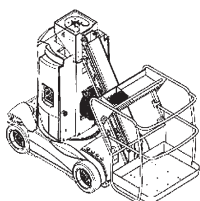

# Kuhnle Gelenk- und Teleskop-Arbeitsbühnen

4

Kuhnle  
T 100 E

Kuhnle  
GT 120 EJ

Kuhnle  
GT 120 E

Reichweite und Tragkraft			
Max. Arbeitshöhe	ca. 10,10 m	ca. 11,68 m	ca. 12,20 m
Max. Plattformhöhe	ca. 8,00 m	ca. 9,68 m	ca. 10,20 m
Max. seitliche Reichweite	ca. 3,10 m	ca. 7,22 m	ca. 6,10 m
Max. Korbbelastung	ca. 200 kg	ca. 230 kg	ca. 200 kg
Arbeitskorb			
Korbgröße	ca. 0,68 x 0,92 m	ca. 1,14 x 0,80 m	ca. 0,65 x 1,10 m
schwenkbarer Arbeitskorb	-	•	-
Korbarm beweglich	•	•	•
Fahrzeugdaten			
Transportlänge	ca. 2,65 m	ca. 5,64 m	ca. 4,10 m
Transportbreite	ca. 0,99 m	ca. 1,20 m	ca. 1,50 m
Transporthöhe	ca. 1,99 m	ca. 1,99 m	ca. 1,90 m
Gesamtgewicht	ca. 2.760 kg	ca. 7.110 kg	ca. 3.435 kg
geländegängig / Steigfähigkeit	- / 0 %	- / 25 %	- / 20 %
Eignung	innen + außen	innen + außen	innen + außen
Fahrzeugantrieb			
Diesel / Elektro	Elektro	Elektro	Elektro