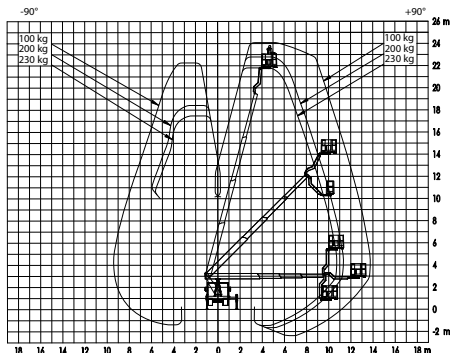

LKW-Arbeitsbühne

Kuhnle WT 250 BK

1

Kuhnle WT 250 BK

| | |
|---------------------------------|---------------------------------|
| Reichweite und Tragkraft | |
| Max. Arbeitshöhe | ca. 24,40 m |
| Max. Plattformhöhe | ca. 22,40 m |
| Max. seitliche Reichweite | ca. 16,50 m bei 100 kg Korblast |
| Max. Korbbelastung | ca. 230 kg |
| Fahrzeugdaten | |
| Fahrzeuglänge | ca. 7,75 m |
| Fahrzeugbreite | ca. 2,20 m |
| Fahrzeughöhe | ca. 3,02 m |
| Abstützbreite schmal | ca. 2,20 m |
| Abstützbreite einseitig | ca. 2,93 m |
| Abstützbreite beidseitig | ca. 366 m |
| Gesamtgewicht | ca. 3.490 kg |
| Arbeitskorb | |
| Korbgröße | ca. 1,40 x 0,70 m |
| Führerschein | |
| Klasse | B |