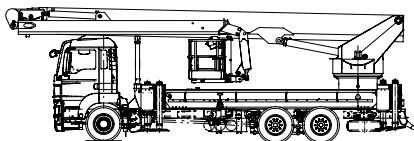

LKW-Arbeitsbühne Kuhnle WT 560

Kuhnle WT 560

Reichweite und Tragkraft	
Max. Arbeitshöhe	ca. 56,00 m
Max. Plattformhöhe	ca. 54,00 m
Max. seitliche Reichweite	ca. 38,50 m bei 120 kg Korblast
Max. Korbbelastung	ca. 600 kg
Fahrzeugdaten	
Fahrzeuginnenlänge	ca. 11,90 m
Fahrzeuginnenbreite	ca. 2,50 m
Fahrzeuginnenhöhe	ca. 3,80 m
Abstützbreite schmal	ca. 3,40 m
Abstützbreite beidseitig	ca. 9,50 m
Gesamtgewicht	ca. 26.000 kg
Arbeitskorb	
Korbgröße	ca. 4,70 x 1,05 m
Führerschein	
Klasse	C (2)