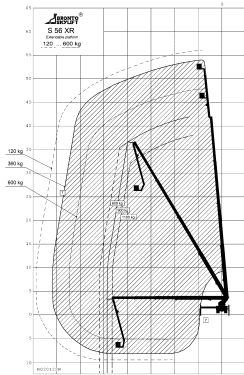

LKW-Arbeitsbühne Kuhnle WT 560

Kuhnle WT 560

Reichweite und Tragkraft	
Max. Arbeitshöhe	ca. 56,00 m
Max. Plattformhöhe	ca. 54,00 m
Max. seitliche Reichweite	ca. 38,50 m bei 120 kg Korblast
Max. Korbbelastung	ca. 600 kg
Fahrzeugdaten	
Fahrzeuginnenlänge	ca. 11,90 m
Fahrzeuginnenbreite	ca. 2,50 m
Fahrzeuginnenhöhe	ca. 3,80 m
Abstützbreite schmal	ca. 3,40 m
Abstützbreite beidseitig	ca. 9,50 m
Gesamtgewicht	ca. 26.000 kg
Arbeitskorb	
Korbgröße	ca. 4,70 x 1,05 m
Führerschein	
Klasse	C (2)