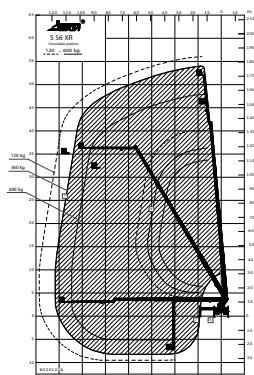

LKW-Arbeitsbühne Kuhnle WT 560

Kuhnle WT 560

Reichweite und Tragkraft	
Max. Arbeitshöhe	ca. 56,00 m
Max. Plattformhöhe	ca. 54,00 m
Max. seitliche Reichweite	ca. 38,50 m bei 120 kg Korblast
Max. Korbbelastung	ca. 600 kg
Fahrzeugdaten	
Fahrzeuginnenlänge	ca. 11,90 m
Fahrzeuginnenbreite	ca. 2,50 m
Fahrzeuginnenhöhe	ca. 3,80 m
Abstützbreite schmal	ca. 3,40 m
Abstützbreite beidseitig	ca. 9,50 m
Gesamtgewicht	ca. 26.000 kg
Arbeitskorb	
Korbgröße	ca. 4,70 x 1,05 m
Führerschein	
Klasse	C (2)