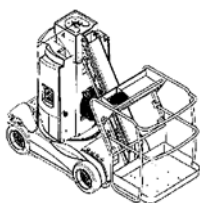

Kuhnle Gelenk- und Teleskop-Arbeitsbühnen

4

Kuhnle
T 100 E
Haulotte

Kuhnle
GT 111 E
JLG

Kuhnle
GT 120 E
Nifty

Reichweite und Tragkraft			
Max. Arbeitshöhe	ca. 10,10 m	ca. 10,94 m	ca. 11,20 m
Max. Plattformhöhe	ca. 8,00 m	ca. 9,14 m	ca. 10,20 m
Max. seitliche Reichweite	ca. 3,10 m	ca. 6,25 m	ca. 6,10 m
Max. Korbbelastung	ca. 200 kg	ca. 230 kg	ca. 200 kg
Arbeitskorb			
Korbgröße	ca. 0,68 x 0,92 m	ca. 0,76 x 1,22 m	ca. 0,65 x 1,10 m
schwenkbarer Arbeitskorb	–	•	–
Korbarm beweglich	•	•	•
Fahrzeugdaten			
Transportlänge	ca. 2,65 m	ca. 5,74 m	ca. 4,10 m
Transportbreite	ca. 0,99 m	ca. 1,22 m	ca. 1,50 m
Transporthöhe	ca. 1,99 m	ca. 2,01 m	ca. 1,90 m
Gesamtgewicht	ca. 2.760 kg	ca. 7.100 kg	ca. 3.435 kg
geländegängig / Steigfähigkeit	– / 0 %	– / 25 %	– / 20 %
Eignung	innen + außen	innen	innen + außen
Fahrzeugantrieb			
Diesel / Elektro	Elektro	Elektro	Elektro