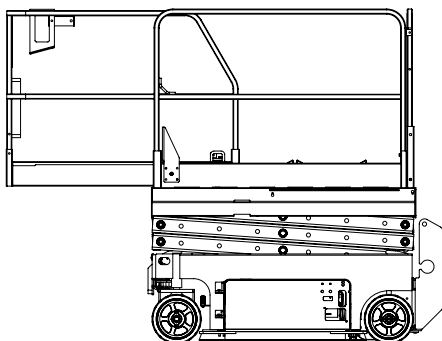

Kuhnle Scheren-Arbeitsbühnen

3

Kuhnle
SB 100 S
Haulotte

Kuhnle
SB 100 L
Haulotte

Reichweite und Tragkraft		
Max. Arbeitshöhe	ca. 10,00 m	ca. 9,80 m
Max. Plattformhöhe	ca. 8,00 m	ca. 7,80 m
Max. Korbbelastung	ca. 230 kg	ca. 454 kg
Plattform		
Plattformlänge	ca. 2,48 m	ca. 2,50 m
Plattformbreite	ca. 0,81 m	ca. 1,20 m
Plattform ausziehbar	ca. 0,92 m	ca. 1,30 m
Fahrzeugdaten		
Transportlänge	ca. 2,48 m	ca. 2,50 m
Transportbreite	ca. 0,81 m	ca. 1,20 m
Transporthöhe (eingefahren)	ca. 2,18 m	ca. 2,30 m
Transporthöhe bei eingeklapptem Geländer	ca. 1,33 m	ca. 1,90 m
Gesamtgewicht	ca. 2.160 kg	ca. 2.330 kg
Eignung	innen	innen + außen
Fahrzeugantrieb		
Diesel / Elektro	Elektro	Elektro