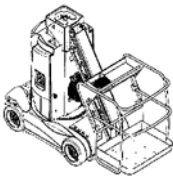

Kuhnle Gelenk- und Teleskop-Arbeitsbühnen

4

Kuhnle
T 100 E
Haulotte

Kuhnle
GT 111 E
JLG

Kuhnle
GT 125 E
Genie

| Reichweite und Tragkraft | | | |
|--------------------------------|-------------------|-------------------|-------------------|
| Max. Arbeitshöhe | ca. 10,10 m | ca. 10,94 m | ca. 12,52 m |
| Max. Plattformhöhe | ca. 8,00 m | ca. 9,14 m | ca. 10,52 m |
| Max. seitliche Reichweite | ca. 3,10 m | ca. 6,25 m | ca. 6,78 m |
| Max. Korbbelastung | ca. 200 kg | ca. 230 kg | ca. 225 kg |
| Arbeitskorb | | | |
| Korbgröße | ca. 0,68 x 0,92 m | ca. 0,76 x 1,22 m | ca. 0,76 x 1,42 m |
| schwenkbarer Arbeitskorb | – | • | – |
| Korbarm beweglich | • | • | • |
| Fahrzeugdaten | | | |
| Transportlänge | ca. 2,65 m | ca. 5,74 m | ca. 5,72 m |
| Transportbreite | ca. 0,99 m | ca. 1,22 m | ca. 1,47 m |
| Transporthöhe | ca. 1,99 m | ca. 2,01 m | ca. 2,00 m |
| Gesamtgewicht | ca. 2.760 kg | ca. 7.100 kg | ca. 5.171 kg |
| geländegängig / Steigfähigkeit | – / 0 % | – / 25 % | – / 20 % |
| Eignung | innen + außen | innen | innen + außen |
| Fahrzeugantrieb | | | |
| Diesel / Elektro | Elektro | Elektro | Elektro |